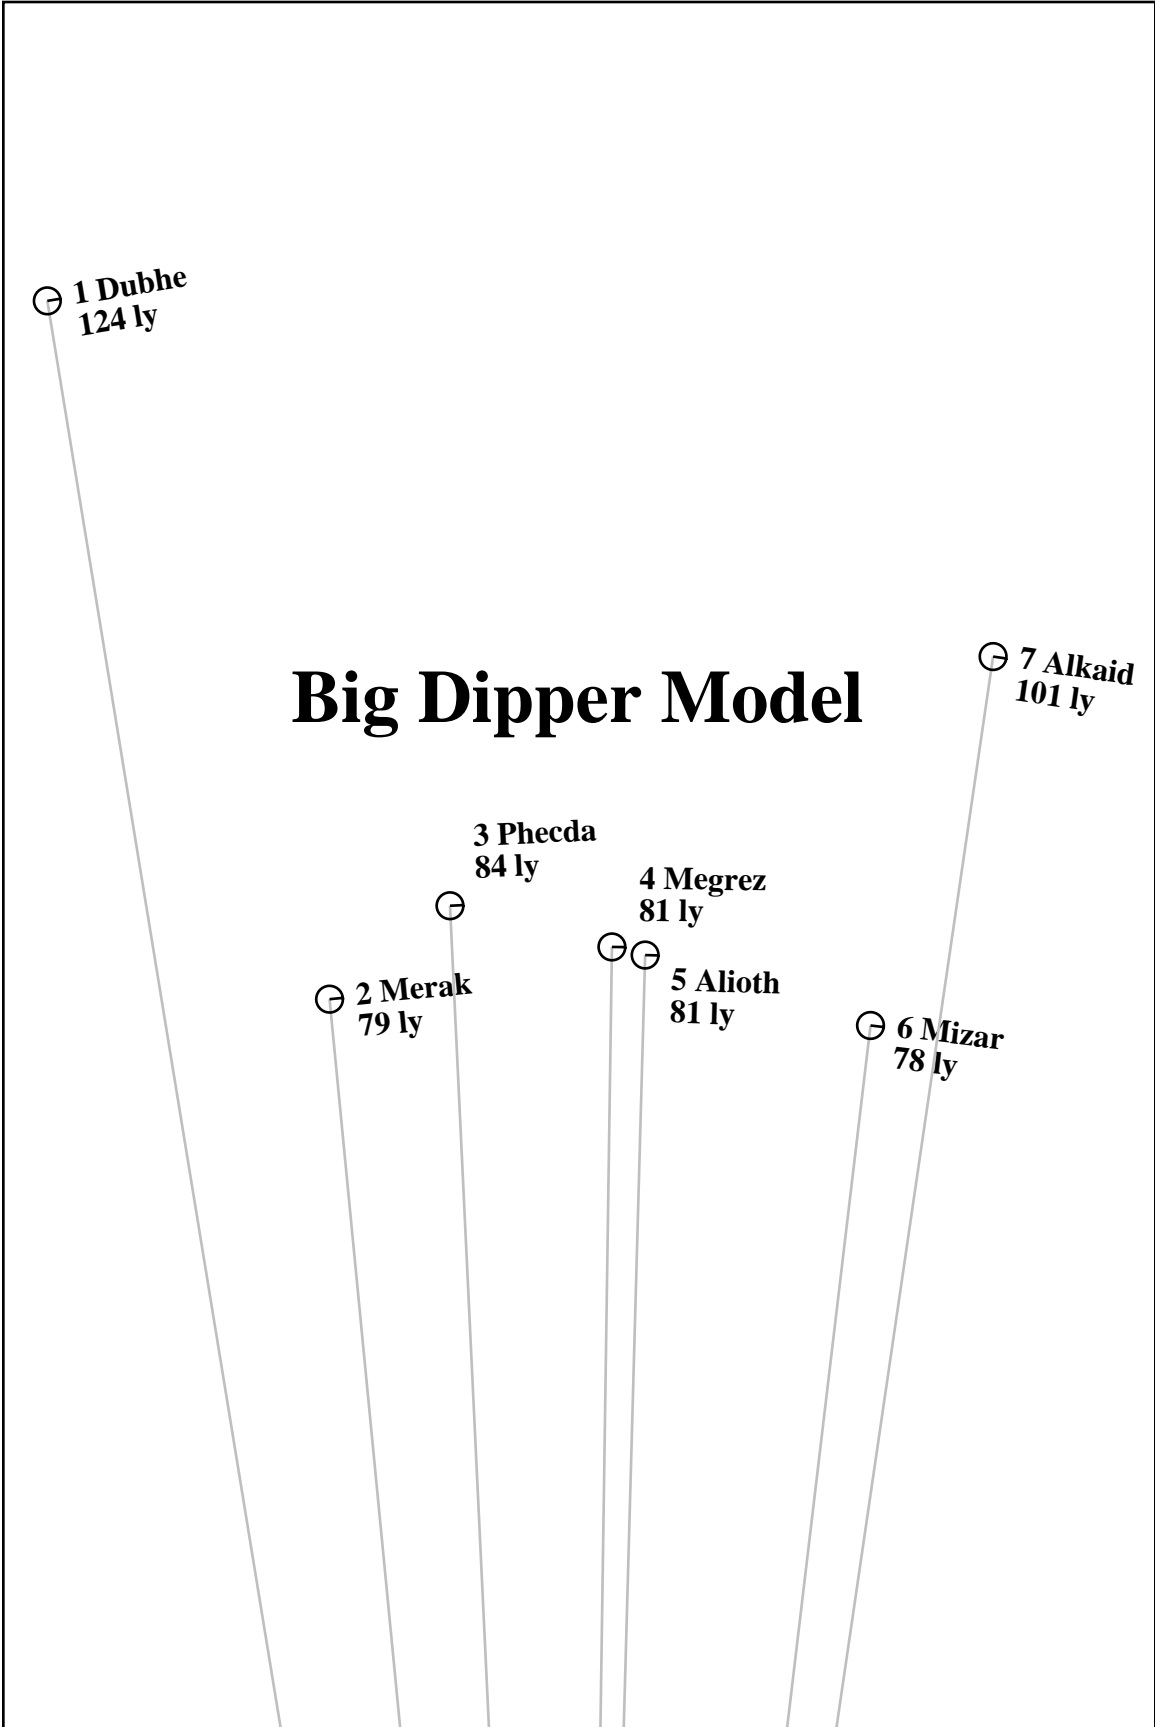

Big Dipper Model

⊖ 1 Dubhe
124 ly

⊖ 2 Merak
79 ly

3 Phecda
84 ly

4 Megrez
81 ly

5 Alioth
81 ly

⊖ 6 Mizar
78 ly

⊖ 7 Alkaid
101 ly

1 Dubhe

2 Merak

3 Phecda

4 Megrez

5 Alioth

6 Mizar

7 Alkaid
